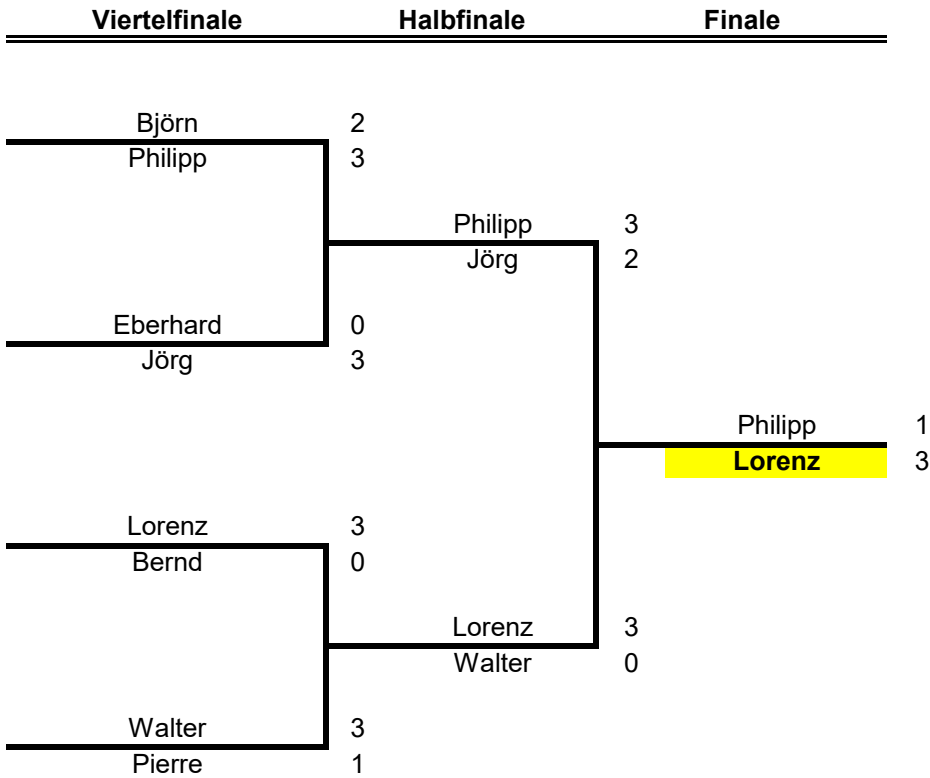

Vereinsmeisterschaft 20.01.2024

Vorrunde Gruppe A

	Name	Björn Schemel	Max Grossmann	Ralf Eichholz	Bernd Pahlke	Walter Fleckner	Sätze	Spiele	Platzierung
Name	1	2	3	4	5				
Björn Schemel	1	X	3:0	3:0	3:0	3:1	12:1	4:0	1.
Max Grossmann	2	0:3	X	0:3	0:3	0:3	0:12	0:4	5.
Ralf Eichholz	3	0:3	3:0	X	0:3	0:3	3:9	1:3	4.
Bernd Pahlke	4	0:3	3:0	3:0	X	1:3	7:10	2:2	3.
Walter Fleckner	5	1:3	3:0	3:0	3:1	X	10:4	3:1	2.

Vorrunde Gruppe B

	Name	Pierre Wamser	Ulf Bucksch	Philipp Löb	Eberhard Bucksch	Luxuan Li	Sätze	Spiele	Platzierung
Name	1	2	3	4	5				
Pierre Wamser	1	X	3:0	3:1	3:0	3:0	12:1	4:0	1.
Ulf Bucksch	2	0:3	X	1:3	2:3	3:2	6:11	1:3	4.
Philipp Löb	3	1:3	3:1	X	1:3	3:0	8:7	2:2	3.
Eberhard Bucksch	4	0:3	3:2	3:1	X	3:2	9:8	3:1	2.
Luxuan Li	5	0:3	2:3	0:3	2:3	X	4:12	0:4	5.

Vorrunde Gruppe C

	Name	Lorenz Bernsdorff	Olaf Hinzmann	Jörg Nischik	Theeraphat Schliecker	Peter Rathke	Sätze	Spiele	Platzierung
Name	1	2	3	4	5				
Lorenz Bernsdorff	1	X	3:0	3:1	3:0	3:0	12:1	4:0	1.
Olaf Hinzmann	2	0:3	X	0:3	0:3	3:2	3:11	1:3	5.
Jörg Nischik	3	1:3	3:0	X	3:0	3:0	10:3	3:1	2.
Theeraphat Schliecker	4	0:3	3:0	0:3	X	1:3	4:9	1:3	4.
Peter Rathke	5	0:3	2:3	0:3	3:1	X	5:10	1:3	3.

Hauptrunde

Trostrunde